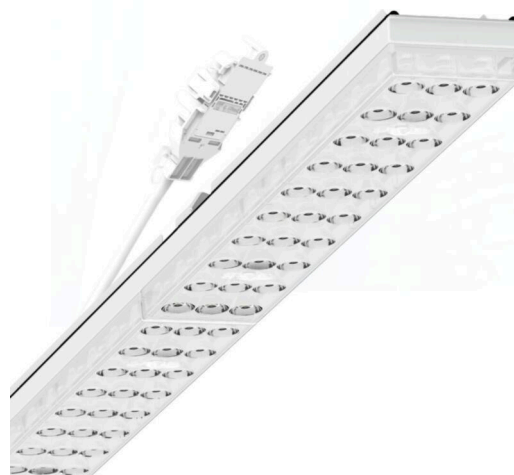

прибородержатель переменный IP 64 - Individual.Lens.Optic - прямой очень узко направленный свет - без видимых стыков

Ламподержатель из оцинкованного стального профиля; слой цинка в сочетании с лаком на полиэфирной смоле хорошо защищает от коррозии; крепление без инструментов, с помощью встроенных нажимных затворов, защита от кражи. Встроенные пластиковые торцы с уплотнительными краями и одно замкнутое уплотнение вокруг, для несущей шины классов защиты до IP64. В несущей трековой шине позиционируется по-разному. Цвет корпуса белый стандартный для электротехники RAL 9016; Прямой очень узко направленный свет для подсветки стеллажей, распространяющийся через линзу «Individual.Lens.Optic» из пластика ПММА. Оптика отдельных линз с прозрачным уплотнением делает сборку и установку предельно удобными, а плоскость легко чистится. Тройные ряды из отдельных линз и лампо-/прибородержатели, идеально согласованные между собой, обеспечивают цельный вид без стыков и неравномерностей. Подключение к электросети через присоединительный провод длиной 1 м для свободного позиционирования прибородержателя в световой полосе и 3-полюсную втычную деталь для быстрой сборки со свободным выбором фаз. Сменные блоки, позволяющие легко модернизировать освещение, существенно продлевают срок службы всей осветительной установки.

DEEP-LINK

<https://www.regiolum.de/ru/article/19447004100>

Ссылка	LED 8000lm 830
ηLB	100 %
Φ ↓/↑	99 % / 1 %
UGR поп./вдоль дисплей	12.7 / 11.4
	65° < 3000cd/m ²

Механика

цвет корпуса	белый стандартный для электротехники RAL 9016
--------------	---