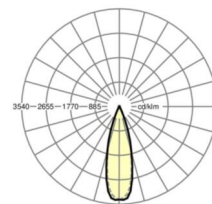

параметры

номер заказа	19447004100
код EAN	4020863400874
номер таможенного тарифа	94051190
Знак прохождения контроля	IP 64, класс защиты I, для рабочих мест за дисплеем 65° < 3000, ENEC10 VDE, F, D, HACCP DIN10500/Food/IFS-пригодность для применения/BRC, Indoor, CE
Степень ударопрочности IK	IK03 (-20°C bis 35°C)
Температура окружающей среды	ta -20°C в 35°C
Гарантийный срок	5 лет
Государственные программы поддержки	BEG - государственные субсидии для энергосберегающих зданий (действительна только для Германии)

электротехника

Балласт	Электронный драйвер (1 штука)
Мощность системы	53W
сетевое напряжение	230V/50Hz
класс энергосбережения/Источник света	E

Оптика

Оснастка	LED, цветопередача/оттенок света CRI ≥ 80 / 3000K
Допуск для координаты цветности (MacAdam)	3SDCM
Фотобиологическая безопасность (светильник)	RG1
Номинальный световой поток	7592lm
Срок службы LED	50000h L80/B10 (Tq 35°C)
светоотдача светильников	143lm/W
Угол излучения	30° (C0) / 30° (C90)
UGR поп./вдоль	12.7 / 11.4

DEEP-LINK

<https://www.regiolum.de/ru/article/19447004100>