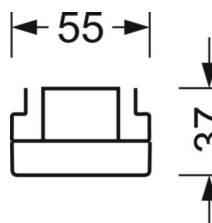

электротехника

Балласт	Электронный драйвер (1 штука)
Мощность системы	53W
сетевое напряжение	230V/50Hz
класс энергосбережения/Источник света	E

Оптика

Оснастка	LED, цветопередача/оттенок света CRI ≥ 80 / 3000K
Допуск для координаты цветности (MacAdam)	3SDCM
Фотобиологическая безопасность (светильник)	RG1
Номинальный световой поток	7592lm
Срок службы LED	50000h L80/B10 (Tq 35°C)
светоотдача светильников	143lm/W
Угол излучения	30° (C0) / 30° (C90)
UGR поп./вдоль	12.7 / 11.4

DEEP-LINK

<https://www.regiolum.de/ru/article/19447004100>

Ссылка	LED 8000lm 830
ηLB	100 %
Φ ↓/↑	99 % / 1 %
UGR поп./вдоль дисплей	12.7 / 11.4
	65° < 3000cd/m ²

Механика

цвет корпуса	белый стандартный для электротехники RAL 9016
--------------	---

размеры (LxWxH/DxH)	1531mm x 55mm x 37mm
---------------------	----------------------

вес (нетто)	2kg
-------------	-----

Вид монтажа	сборка трековых систем, световая структура
-------------	--

размеры

L	1531 mm	Длина
В	55 mm	Ширина
н	37 mm	Высота